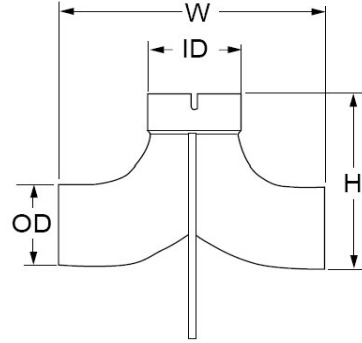

Split & Split-T Pipes

Split-T Pipes

Chrome	Aluminized	W	H	ID	OD
4016-404	4316-404	12"	10"	4.03"	4.00"
4016-555	4016-555	15"	10.75"	5.03"	5.00"
4016-5530	4316-5530	30"	15"	5.03"	5.00"

Chrome	Aluminized	W	H	ID	OD
4016-400	4316-400	12"	10"	4.03"	4.00"
4016-500	4316-500	15"	10.50"	5.03"	5.00"

Split Pipes

Chrome	Aluminized	B	C	D	L	H
4016-449011	4316-449011	4.00"	4.00"	4.03"	11.0"	9.00"
4016-559016	4316-559016	5.00"	5.00"	5.03"	15.0"	10.50"