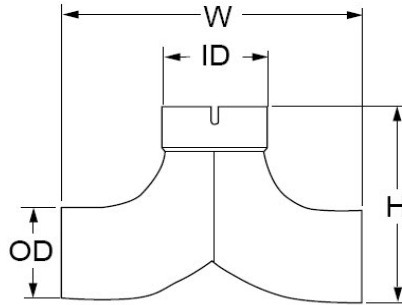

Split & Split-T Pipes

Split-T Pipes

Chrome	Aluminized	W	H	ID	OD
4016-404	4316-404	12"	10"	4.03"	4.00"
4016-555	4016-555	15"	10.75"	5.03"	5.00"
4016-5530	4316-5530	30"	15"	5.03"	5.00"

Chrome	Aluminized	W	H	ID	OD
4016-400	4316-400	12"	10"	4.03"	4.00"
4016-500	4316-500	15"	10.50"	5.03"	5.00"

Split Pipes

Chrome	Aluminized	B	C	D	L	H
4016-449011	4316-449011	4.00"	4.00"	4.03"	11.0"	9.00"
4016-559016	4316-559016	5.00"	5.00"	5.03"	15.0"	10.50"